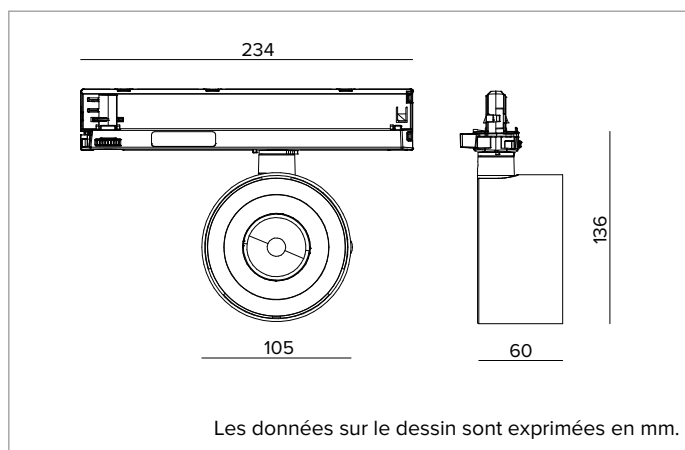

### Projecteur professionnel LED orientable

	4000K	H(m)	D(m)	Emax(lx)
	Ra90		19°	
Fixture Power	19W	1	0.34	12889
Source Flux	2430lm	2	0.68	3222
Fixture Flux	2012lm	3	1.03	1432
Efficacy	106lm/W	4	1.37	806
TS1925	Imax=5304cd/klm	Imax	12889cd	5
			1.71	516